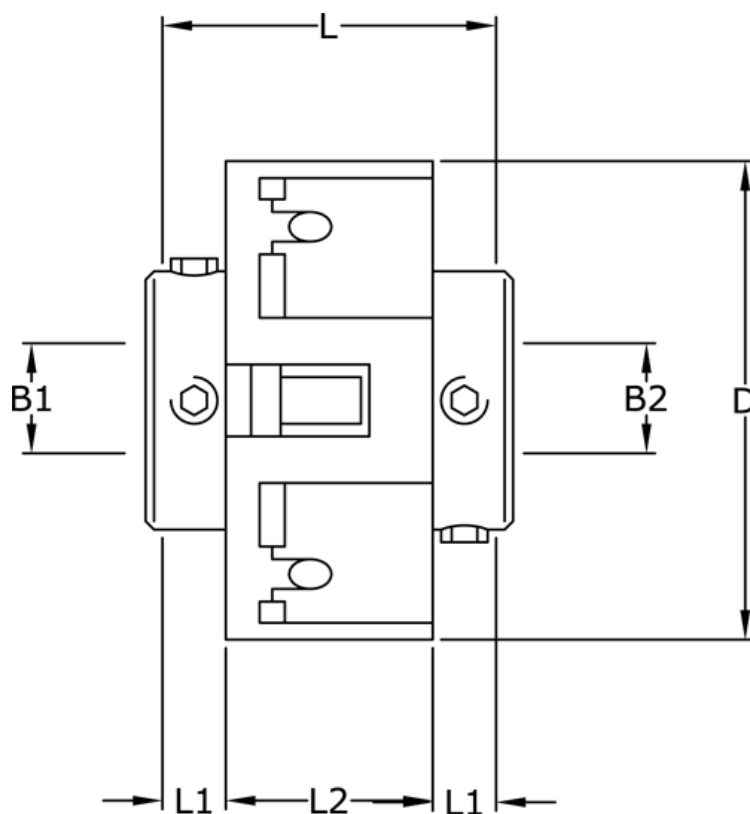

Varenummer: 3322201271822
Beskrivelse: Uni-Lat kobling str. 201.27.18.22
med pinolskrue, boring 4/6 mm

Mål

B1	= 4
B2	= 6
D	= 27
L	= 19.1
L1	= 6.1
L2	= 6.9
Skrue	= M3